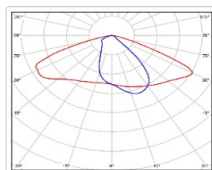

ХАРАКТЕРИСТИКИ

Светотехнические характеристики

Мощность, Вт:	79.4
Световой поток светодиодного модуля, ЛМ	14244
Световой поток, Лм	12677
Световая эффективность, Лм/Вт:	159.7
Количество светодиодов, шт.	144
Кривая силы света (КСС):	W (145°x60°) широкая боковая
Цветовая температура, К:	5000
Индекс цветопередачи CRI:	72
Коэффициент пульсаций светового потока, %:	<1
Ресурс светодиодов, ч:	100000