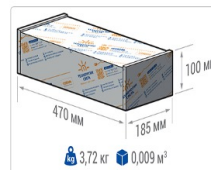

ХАРАКТЕРИСТИКИ

Светотехнические характеристики

Мощность, Вт:	79.4
Световой поток светодиодного модуля, ЛМ	14244
Световой поток, Лм	12677
Световая эффективность, Лм/Вт:	159.7
Количество светодиодов, шт.	144
Кривая силы света (КСС):	W (145°x60°) широкая боковая
Цветовая температура, К:	5000
Индекс цветопередачи CRI:	72
Коэффициент пульсаций светового потока, %:	<1
Ресурс светодиодов, ч:	100000

Эксплуатационные характеристики

Материал корпуса:	Анодированный алюминий
Материал рассеивателя:	Оптический поликарбонат
Способ крепления светильника:	Консоль Ø30mm - Ø52mm
Степень защиты светильника, IP :	67
Степень защиты оболочки (корпус):	IK10
Степень защиты оболочки (стекло):	IK10
Температура эксплуатации, °С:	от -40° до +45°
Вид климатического исполнения:	УХЛ1
Гарантия, мес:	60

Массогабаритные характеристики

Габариты светильника ДхШхВ, мм:	444x173x93
Масса нетто, кг:	3
Светильников в коробке, шт.	1
Объем коробки, м3:	0.009
Масса брутто, кг:	3.2
Габариты коробки ДхШхВ, мм	470x185x100