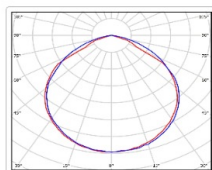

ХАРАКТЕРИСТИКИ

Светотехнические характеристики

Мощность, Вт:	102.3
Световой поток светодиодного модуля, ЛМ	18058
Световой поток, Лм	15710
Световая эффективность, Лм/Вт:	153.6
Количество светодиодов, шт.	192
Кривая силы света (КСС):	D (120°) косинусная
Цветовая температура, К:	5000
Индекс цветопередачи CRI:	72
Коэффициент пульсаций светового потока, %:	≤ 1%
Ресурс светодиодов, ч:	100000