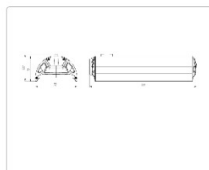

ХАРАКТЕРИСТИКИ

Светотехнические характеристики

Мощность, Вт:	102.3
Световой поток светодиодного модуля, ЛМ	18058
Световой поток, Лм	15710
Световая эффективность, Лм/Вт:	153.6
Количество светодиодов, шт.	192
Кривая силы света (КСС):	D (120°) косинусная
Цветовая температура, К:	5000
Индекс цветопередачи CRI:	72
Коэффициент пульсаций светового потока, %:	≤ 1%
Ресурс светодиодов, ч:	100000