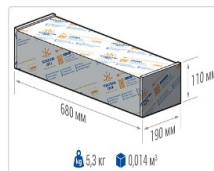

ХАРАКТЕРИСТИКИ

Светотехнические характеристики

Мощность, Вт:	113.2
Световой поток светодиодного модуля, ЛМ	20205
Световой поток, Лм	17937
Световая эффективность, Лм/Вт:	158.5
Количество светодиодов, шт:	216
Кривая силы света (КСС):	W (145°x60°) широкая боковая
Цветовая температура, К:	4000
Индекс цветопередачи CRI:	72
Коэффициент пульсаций светового потока, %:	≤ 1%
Ресурс светодиодов, ч:	100000

СКАЧАТЬ

IES файл

Декларация о соответствии EAC

Паспорт светильника

Сертификат соответствия

Сертификат

Dwg файл

Электрические характеристики

Время включения светильника, с:	1.5
Диммирование:	Нет
Напряжение питания, В:	176 ~ 264 В AC
Частота, Гц:	47 ~ 63 Гц
Коэффициент мощности ИП, cosφ:	≥ 0.98
Грозозащита:	Да
Термозащита:	Есть
Защита от 380, В:	Да
Защита от холостого хода:	Восстанавливается
Стойкость к микросекундным импульсам большой энергии:	4 кВ (L-N), 6 кВ (L-PE, N-PE)
Коэффициент пульсаций светового потока, %:	≤ 1%
Гальваническая изоляция:	Да
Пробивное напряжение, кВ AC:	> 1,5 кВ AC
Сопротивление изоляции, МОм:	вход-выход > 200 МОм, вход-земля > 200 МОм, выход-земля > 200 МОм
Класс защиты от поражения электрическим током:	1