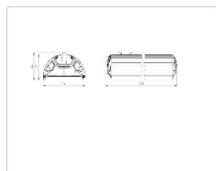

ХАРАКТЕРИСТИКИ

Светотехнические характеристики

Мощность, Вт:	113.2
Световой поток светодиодного модуля, ЛМ	20205
Световой поток, Лм	17937
Световая эффективность, Лм/Вт:	158.5
Количество светодиодов, шт:	216
Кривая силы света (КСС):	W (145°x60°) широкая боковая
Цветовая температура, К:	4000
Индекс цветопередачи CRI:	72
Коэффициент пульсаций светового потока, %:	≤ 1%
Ресурс светодиодов, ч:	100000

СКАЧАТЬ

IES файл

Декларация о соответствии EAC

Паспорт светильника

Сертификат соответствия

Сертификат

Dwg файл

Электрические характеристики

Время включения светильника, с:	1.5
Диммирование:	Нет
Напряжение питания, В:	176 ~ 264 В AC
Частота, Гц:	47 ~ 63 Гц
Коэффициент мощности ИП, cosφ:	≥ 0.98
Грозозащита:	Да
Термозащита:	Есть
Защита от 380, В:	Да
Защита от холостого хода:	Восстанавливается
Стойкость к микросекундным импульсам большой энергии:	4 кВ (L-N), 6 кВ (L-PE, N-PE)
Коэффициент пульсаций светового потока, %:	≤ 1%
Гальваническая изоляция:	Да
Пробивное напряжение, кВ AC:	> 1,5 кВ AC
Сопротивление изоляции, МОм:	вход-выход > 200 МОм, вход-земля > 200 МОм, выход-земля > 200 МОм
Класс защиты от поражения электрическим током:	1