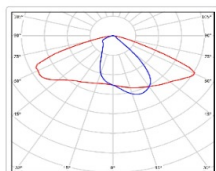

ХАРАКТЕРИСТИКИ

Светотехнические характеристики

Мощность, Вт:	113.2
Световой поток светодиодного модуля, ЛМ	20205
Световой поток, Лм	17937
Световая эффективность, Лм/Вт:	158.5
Количество светодиодов, шт:	216
Кривая силы света (КСС):	W (145°x60°) широкая боковая
Цветовая температура, К:	4000
Индекс цветопередачи CRI:	72
Коэффициент пульсаций светового потока, %:	≤ 1%
Ресурс светодиодов, ч:	100000

СКАЧАТЬ

IES файл

Декларация о соответствии EAC

Паспорт светильника

Сертификат соответствия

Сертификат

Dwg файл

Электрические характеристики

Время включения светильника, с:	1.5
Диммирование:	Нет
Напряжение питания, В:	176 ~ 264 В AC
Частота, Гц:	47 ~ 63 Гц
Коэффициент мощности ИП, cosφ:	≥ 0.98
Грозозащита:	Да
Термозащита:	Есть
Защита от 380, В:	Да
Защита от холостого хода:	Восстанавливается
Стойкость к микросекундным импульсам большой энергии:	4 кВ (L-N), 6 кВ (L-PE, N-PE)
Коэффициент пульсаций светового потока, %:	≤ 1%
Гальваническая изоляция:	Да
Пробивное напряжение, кВ AC:	> 1,5 кВ AC
Сопротивление изоляции, МОм:	вход-выход > 200 МОм, вход-земля > 200 МОм, выход-земля > 200 МОм
Класс защиты от поражения электрическим током:	1