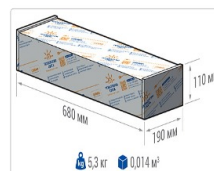

Кривая силы света (КСС): D (120°) косинусная

Гарантия, мес: 60

ХАРАКТЕРИСТИКИ

Светотехнические характеристики

Мощность, Вт:	152
Световой поток светодиодного модуля, ЛМ	27293
Световой поток, Лм	23745
Световая эффективность, Лм/Вт:	156.2
Количество светодиодов, шт:	288
Кривая силы света (КСС):	D (120°) косинусная
Цветовая температура, К:	4000
Индекс цветопередачи CRI:	72
Коэффициент пульсаций светового потока, %:	≤ 1%
Ресурс светодиодов, ч:	100000

ОБЛАСТЬ ПРИМЕНЕНИЯ

Эксплуатационные характеристики

Материал корпуса:	Анодированный алюминий
Материал рассеивателя:	Оптический поликарбонат
Способ крепления светильника:	Консоль Ø30mm - Ø52mm
Степень защиты светильника, IP :	67
Степень защиты оболочки (корпус):	IK10
Степень защиты оболочки (стекло):	IK10
Температура эксплуатации, °C:	от -40° до +45°
Вид климатического исполнения:	УХЛ1
Гарантия, мес:	60

Массогабаритные характеристики

Габариты светильника ДхШхВ, мм:	644x173x93
Масса нетто, кг:	5
Светильников в коробке, шт:	1
Объем коробки, м³:	0.014
Масса брутто, кг:	5.3
Габариты коробки ДхШхВ, мм:	680x190x110