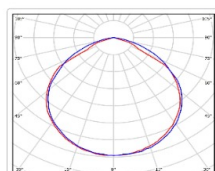

Кривая силы света (КСС): D (120°) косинусная

Гарантия, мес: 60

ХАРАКТЕРИСТИКИ

Светотехнические характеристики

Мощность, Вт:	152
Световой поток светодиодного модуля, ЛМ	27293
Световой поток, Лм	23745
Световая эффективность, Лм/Вт:	156.2
Количество светодиодов, шт:	288
Кривая силы света (КСС):	D (120°) косинусная
Цветовая температура, К:	4000
Индекс цветопередачи CRI:	72
Коэффициент пульсаций светового потока, %:	≤ 1%
Ресурс светодиодов, ч:	100000