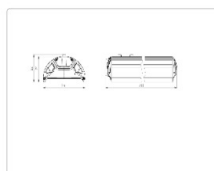

ХАРАКТЕРИСТИКИ

Светотехнические характеристики

Мощность, Вт:	152
Световой поток светодиодного модуля, ЛМ	27293
Световой поток, Лм	23745
Световая эффективность, Лм/Вт:	156.2
Количество светодиодов, шт:	288
Кривая силы света (КСС):	D (120°) косинусная
Цветовая температура, К:	4000
Индекс цветопередачи CRI:	72
Коэффициент пульсаций светового потока, %:	≤ 1%
Ресурс светодиодов, ч:	100000

СКАЧАТЬ

IES файл

Декларация о соответствии EAC

Паспорт светильника

Сертификат соответствия

Сертификат

Dwg файл

Инструкции

Электрические характеристики

Время включения светильника, с:	1.5
Диммирование:	Да
Напряжение питания, В:	176 - 264 В AC
Частота, Гц:	47 ~ 63 Гц
Коэффициент мощности ИП, cosφ:	≥ 0.98
Грозозащита:	Да
Термозащита:	Есть
Защита от 380, В:	Да
Защита от холостого хода:	Восстанавливается
Стойкость к микросекундным импульсам большой энергии:	4 кВ (L-N), 6 кВ (L-PE, N-PE)
Коэффициент пульсаций светового потока, %:	≤ 1%
Гальваническая изоляция:	Да
Пробивное напряжение, кВ AC:	> 1,5 кВ AC
Сопротивление изоляции, МОм:	вход-выход > 200 МОм; вход-земля > 200 МОм; выход-земля > 200 МОм
Класс защиты от поражения электрическим током:	1