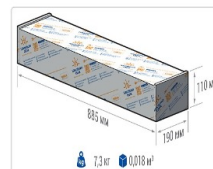

Кривая силы света (КСС): D (120°) косинусная

Гарантия, мес: 60

ХАРАКТЕРИСТИКИ

Светотехнические характеристики

Мощность, Вт:	205.2
Световой поток светодиодного модуля, Лм	36066
Световой поток, Лм	31377
Световая эффективность, Лм/Вт:	152.9
Количество светодиодов, шт:	384
Кривая силы света (КСС):	D (120°) косинусная
Цветовая температура, К:	4000
Индекс цветопередачи CRI:	72
Коэффициент пульсаций светового потока, %:	≤ 1%
Ресурс светодиодов, ч:	100000

Эксплуатационные характеристики

Материал корпуса:	Анодированный алюминий
Материал рассеивателя:	Оптический поликарбонат
Способ крепления светильника:	Консоль Ø30mm - Ø52mm
Степень защиты светильника, IP :	67
Степень защиты оболочки (корпус):	IK10
Степень защиты оболочки (стекло):	IK10
Температура эксплуатации, °С:	от -40° до +45°
Вид климатического исполнения:	УХЛ1
Гарантия, мес:	60

Массогабаритные характеристики

Габариты светильника ДхШхВ, мм:	844x173x93
Масса нетто, кг:	6.54
Светильников в коробке, шт:	1
Объем коробки, м3:	0.018
Масса брутто, кг:	7.3
Габариты коробки ДхШхВ, мм	885x190x110