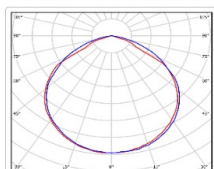

Кривая силы света (КСС): D (120°) косинусная

Гарантия, мес: 60

ХАРАКТЕРИСТИКИ

Светотехнические характеристики

Мощность, Вт:	205.2
Световой поток светодиодного модуля, Лм	36066
Световой поток, Лм	31377
Световая эффективность, Лм/Вт:	152.9
Количество светодиодов, шт:	384
Кривая силы света (КСС):	D (120°) косинусная
Цветовая температура, К:	4000
Индекс цветопередачи CRI:	72
Коэффициент пульсаций светового потока, %:	≤ 1%
Ресурс светодиодов, ч:	100000