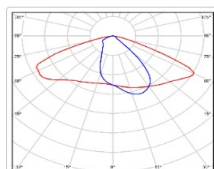

ХАРАКТЕРИСТИКИ

Светотехнические характеристики

Мощность, Вт:	205.2
Световой поток светодиодного модуля, ЛМ	36066
Световой поток, Лм	32017
Световая эффективность, Лм/Вт:	156
Количество светодиодов, шт:	384
Кривая силы света (КСС):	W (145°x60°) широкая боковая
Цветовая температура, К:	5000
Индекс цветопередачи CRI:	72
Коэффициент пульсаций светового потока, %:	≤ 1%
Ресурс светодиодов, ч:	100000