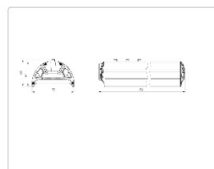

ХАРАКТЕРИСТИКИ

Светотехнические характеристики

Мощность, Вт:	205.2
Световой поток светодиодного модуля, ЛМ	36066
Световой поток, Лм	32017
Световая эффективность, Лм/Вт:	156
Количество светодиодов, шт:	384
Кривая силы света (КСС):	W (145°x60°) широкая боковая
Цветовая температура, К:	5000
Индекс цветопередачи CRI:	72
Коэффициент пульсаций светового потока, %:	≤ 1%
Ресурс светодиодов, ч:	100000

СКАЧАТЬ

IES файл

Декларация о соответствии EAC

Паспорт светильника

Сертификат соответствия

Сертификат

Dwg файл

Инструкции

Электрические характеристики

Время включения светильника, с:	1.5
Диммирование:	Да
Напряжение питания, В:	176 - 264 В AC
Частота, Гц:	47 ~ 63 Гц
Коэффициент мощности ИП, cosφ:	≥ 0.97
Грозозащита:	Да
Термозащита:	Есть
Защита от 380, В:	Да
Защита от холостого хода:	есть, восстанавливается автоматически
Стойкость к микросекундным импульсам большой энергии:	4 кВ (L-N), 6 кВ (L-PE, N-PE)
Коэффициент пульсаций светового потока, %:	≤ 1%
Гальваническая изоляция:	Да
Пробивное напряжение, кВ AC:	> 1,5 кВ AC
Сопротивление изоляции, МОм:	вход-выход > 200 МОм; вход-земля > 200 МОм; выход-земля > 200 МОм
Класс защиты от поражения электрическим током:	1