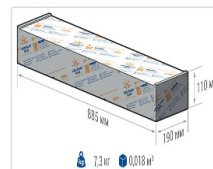

Уличный светильник TL-STREET 210 Plus 5K DIM W

Артикул: **УТ000007926**
 Мощность, Вт: 205.2
 Световой поток, Лм 32017
 Световая эффективность, Лм/Вт: 156
 Индекс цветопередачи CRI: 72
 Цветовая температура, К: 5000
 Кривая силы света (КСС): W (145°x60°) широкая боковая
 Гарантия, мес: 60

ХАРАКТЕРИСТИКИ

Светотехнические характеристики

Мощность, Вт:	205.2
Световой поток светодиодного модуля, ЛМ	36066
Световой поток, Лм	32017
Световая эффективность, Лм/Вт:	156
Количество светодиодов, шт:	384
Кривая силы света (КСС):	W (145°x60°) широкая боковая
Цветовая температура, К:	5000
Индекс цветопередачи CRI:	72
Коэффициент пульсаций светового потока, %:	≤ 1%
Ресурс светодиодов, ч:	100000

ОБЛАСТЬ ПРИМЕНЕНИЯ

Эксплуатационные характеристики

Материал корпуса:	Анодированный алюминий
Материал рассеивателя:	Оптический поликарбонат
Способ крепления светильника:	Консоль Ø30mm - Ø52mm
Степень защиты светильника, IP :	67
Степень защиты оболочки (корпус):	IK10
Степень защиты оболочки (стекло):	IK10
Температура эксплуатации, °С:	от -40° до +45°
Вид климатического исполнения:	УХЛ1
Гарантия, мес:	60

Массогабаритные характеристики

Габариты светильника ДхШхВ, мм:	844x173x93
Масса нетто, кг:	6.54
Светильников в коробке, шт:	1
Объем коробки, м3:	0.017
Масса брутто, кг:	7.3
Габариты коробки ДхШхВ, мм:	885x190x100