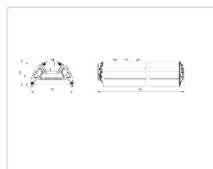

ХАРАКТЕРИСТИКИ

Светотехнические характеристики

Мощность, Вт:	171.9
Световой поток светодиодного модуля, ЛМ	30339
Световой поток, Лм	26395
Световая эффективность, Лм/Вт:	153.5
Количество светодиодов, шт:	320
Кривая силы света (КСС):	D (120°) косинусная
Цветовая температура, К:	5000
Индекс цветопередачи CRI:	72
Коэффициент пульсаций светового потока, %:	≤ 1%
Ресурс светодиодов, ч:	100000