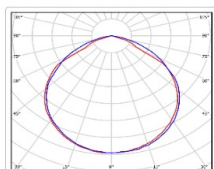

Кривая силы света (КСС): D (120°) косинусная

Гарантия, мес: 60

ХАРАКТЕРИСТИКИ

Светотехнические характеристики

Мощность, Вт:	171.9
Световой поток светодиодного модуля, ЛМ	30339
Световой поток, Лм	26395
Световая эффективность, Лм/Вт:	153.5
Количество светодиодов, шт:	320
Кривая силы света (КСС):	D (120°) косинусная
Цветовая температура, К:	5000
Индекс цветопередачи CRI:	72
Коэффициент пульсаций светового потока, %:	≤ 1%
Ресурс светодиодов, ч:	100000