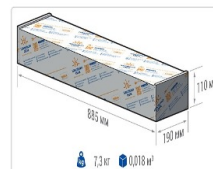

Кривая силы света (КСС): D (120°) косинусная

Гарантия, мес: 60

ХАРАКТЕРИСТИКИ

Светотехнические характеристики

Мощность, Вт:	171.9
Световой поток светодиодного модуля, ЛМ	30339
Световой поток, Лм	26395
Световая эффективность, Лм/Вт:	153.5
Количество светодиодов, шт:	320
Кривая силы света (КСС):	D (120°) косинусная
Цветовая температура, К:	5000
Индекс цветопередачи CRI:	72
Коэффициент пульсаций светового потока, %:	≤ 1%
Ресурс светодиодов, ч:	100000

Эксплуатационные характеристики

Материал корпуса:	Анодированный алюминий
Материал рассеивателя:	Оптический поликарбонат
Способ крепления светильника:	Консоль Ø30mm - Ø52mm
Степень защиты светильника, IP :	67
Степень защиты оболочки (корпус):	IK10
Степень защиты оболочки (стекло):	IK10
Температура эксплуатации, °С:	от -40° до +45°
Вид климатического исполнения:	УХЛ1
Гарантия, мес:	60

Массогабаритные характеристики

Габариты светильника ДхШхВ, мм:	844x173x93
Масса нетто, кг:	6.54
Светильников в коробке, шт:	1
Объем коробки, м3:	0.018
Масса брутто, кг:	7.3
Габариты коробки ДхШхВ, мм	885x190x110