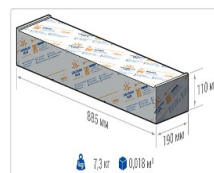

Эксплуатационные характеристики

Материал корпуса:	Анодированный алюминий
Материал рассеивателя:	Оптический поликарбонат
Способ крепления светильника:	Консоль Ø30mm - Ø52mm
Степень защиты светильника, IP :	67
Степень защиты оболочки (корпус):	IK10
Степень защиты оболочки (стекло):	IK10
Температура эксплуатации, °С:	от -40° до +45°
Вид климатического исполнения:	УХЛ1
Гарантия, мес:	60

Массогабаритные характеристики

Габариты светильника ДхШхВ, мм:	844x173x93
Масса нетто, кг:	6.54
Светильников в коробке, шт:	1
Объем коробки, м3:	0.018
Масса брутто, кг:	7.3
Габариты коробки ДхШхВ, мм:	885x190x110