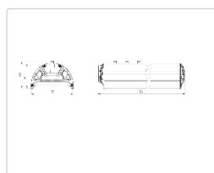

Массогабаритные характеристики

Габариты светильника ДхШхВ, мм:	844x173x93
Масса нетто, кг:	6.54
Светильников в коробке, шт:	1
Объем коробки, м3:	0.018
Масса брутто, кг:	7.3
Габариты коробки ДхШхВ, мм:	885x190x110