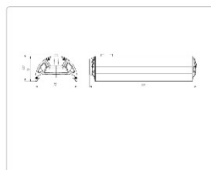

ХАРАКТЕРИСТИКИ

Светотехнические характеристики

Мощность, Вт:	66.3
Световой поток светодиодного модуля, ЛМ	12396
Световой поток, Лм	10475
Световая эффективность, Лм/Вт:	158
Количество светодиодов, шт.	192
Кривая силы света (КСС):	SW (Широкая боковая)
Цветовая температура, К:	4000
Индекс цветопередачи CRI:	72
Коэффициент пульсаций светового потока, %:	≤ 1%
Ресурс светодиодов, ч:	100000