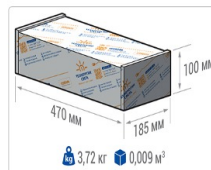

Кривая силы света (КСС): SW (Широкая боковая)

Гарантия, мес: 60

ХАРАКТЕРИСТИКИ

Светотехнические характеристики

Мощность, Вт:	66.3
Световой поток светодиодного модуля, ЛМ	12396
Световой поток, Лм	10475
Световая эффективность, Лм/Вт:	158
Количество светодиодов, шт.	192
Кривая силы света (КСС):	SW (Широкая боковая)
Цветовая температура, К:	4000
Индекс цветопередачи CRI:	72
Коэффициент пульсаций светового потока, %:	≤ 1%
Ресурс светодиодов, ч:	100000

Эксплуатационные характеристики

Материал корпуса:	Анодированный алюминий
Материал рассеивателя:	Оптический поликарбонат
Способ крепления светильника:	Консоль Ø30mm - Ø52mm
Степень защиты светильника, IP :	67
Степень защиты оболочки (корпус):	IK10
Степень защиты оболочки (стекло):	IK10
Температура эксплуатации, °С:	от -40° до +45°
Вид климатического исполнения:	УХЛ1
Гарантия, мес:	60

Массогабаритные характеристики

Габариты светильника ДхШхВ, мм:	444x173x93
Масса нетто, кг:	3
Светильников в коробке, шт.	1
Объем коробки, м³:	0.009
Масса брутто, кг:	3.2
Габариты коробки ДхШхВ, мм	470x185x100