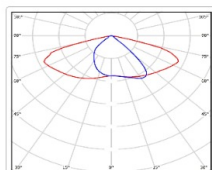

Кривая силы света (КСС): SW (Широкая боковая)

Гарантия, мес: 60

ХАРАКТЕРИСТИКИ

Светотехнические характеристики

Мощность, Вт:	66.3
Световой поток светодиодного модуля, ЛМ	12396
Световой поток, Лм	10475
Световая эффективность, Лм/Вт:	158
Количество светодиодов, шт.	192
Кривая силы света (КСС):	SW (Широкая боковая)
Цветовая температура, К:	4000
Индекс цветопередачи CRI:	72
Коэффициент пульсаций светового потока, %:	≤ 1%
Ресурс светодиодов, ч:	100000