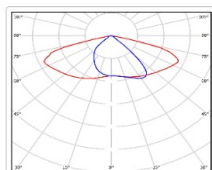

ХАРАКТЕРИСТИКИ

Светотехнические характеристики

Мощность, Вт:	85.4
Световой поток светодиодного модуля, ЛМ	15063
Световой поток, Лм	13493
Световая эффективность, Лм/Вт:	158
Количество светодиодов, шт.	160
Кривая силы света (КСС):	SW (Широкая боковая)
Цветовая температура, К:	5000
Индекс цветопередачи CRI:	72
Коэффициент пульсаций светового потока, %:	<1
Ресурс светодиодов, ч:	100000