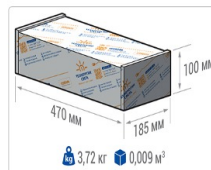

ХАРАКТЕРИСТИКИ

Светотехнические характеристики

Мощность, Вт:	85.4
Световой поток светодиодного модуля, ЛМ	15063
Световой поток, Лм	13493
Световая эффективность, Лм/Вт:	158
Количество светодиодов, шт.	160
Кривая силы света (КСС):	SW (Широкая боковая)
Цветовая температура, К:	5000
Индекс цветопередачи CRI:	72
Коэффициент пульсаций светового потока, %:	<1
Ресурс светодиодов, ч:	100000