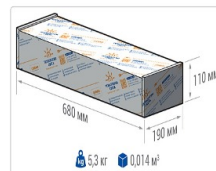

ХАРАКТЕРИСТИКИ

Светотехнические характеристики

Мощность, Вт:	113.2
Световой поток светодиодного модуля, ЛМ	20205
Световой поток, Лм	17886
Световая эффективность, Лм/Вт:	158
Количество светодиодов, шт:	216
Кривая силы света (КСС):	SW (Широкая боковая)
Цветовая температура, К:	4000
Индекс цветопередачи CRI:	72
Коэффициент пульсаций светового потока, %:	≤ 1%
Ресурс светодиодов, ч:	100000

СКАЧАТЬ

IES файл

Декларация о соответствии EAC

Паспорт светильника

Сертификат соответствия

Сертификат

Dwg файл

Электрические характеристики

Время включения светильника, с:	1.5
Диммирование:	Нет
Напряжение питания, В:	176 ~ 264 В AC
Частота, Гц:	47 ~ 63 Гц
Коэффициент мощности ИП, cosφ:	≥ 0.98
Грозозащита:	Да
Термозащита:	Есть
Защита от 380, В:	Да
Защита от холостого хода:	Восстанавливается
Стойкость к микросекундным импульсам большой энергии:	4 кВ (L-N), 6 кВ (L-PE, N-PE)
Коэффициент пульсаций светового потока, %:	≤ 1%
Гальваническая изоляция:	Да
Пробивное напряжение, кВ AC:	> 1,5 кВ AC
Сопротивление изоляции, МОм:	вход-выход > 200 МОм, вход-земля > 200 МОм, выход-земля > 200 МОм
Класс защиты от поражения электрическим током:	1