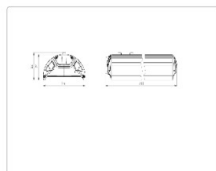

ХАРАКТЕРИСТИКИ

Светотехнические характеристики

Мощность, Вт:	113.2
Световой поток светодиодного модуля, ЛМ	20205
Световой поток, Лм	17886
Световая эффективность, Лм/Вт:	158
Количество светодиодов, шт:	216
Кривая силы света (КСС):	SW (Широкая боковая)
Цветовая температура, К:	4000
Индекс цветопередачи CRI:	72
Коэффициент пульсаций светового потока, %:	≤ 1%
Ресурс светодиодов, ч:	100000

СКАЧАТЬ

IES файл

Декларация о соответствии EAC

Паспорт светильника

Сертификат соответствия

Сертификат

Dwg файл

Электрические характеристики

Время включения светильника, с:	1.5
Диммирование:	Нет
Напряжение питания, В:	176 ~ 264 В AC
Частота, Гц:	47 ~ 63 Гц
Коэффициент мощности ИП, cosφ:	≥ 0.98
Грозозащита:	Да
Термозащита:	Есть
Защита от 380, В:	Да
Защита от холостого хода:	Восстанавливается
Стойкость к микросекундным импульсам большой энергии:	4 кВ (L-N), 6 кВ (L-PE, N-PE)
Коэффициент пульсаций светового потока, %:	≤ 1%
Гальваническая изоляция:	Да
Пробивное напряжение, кВ AC:	> 1,5 кВ AC
Сопротивление изоляции, МОм:	вход-выход > 200 МОм, вход-земля > 200 МОм, выход-земля > 200 МОм
Класс защиты от поражения электрическим током:	1