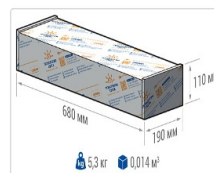

## Уличный светильник TL-STREET 165 Plus 4K SW

Артикул: **УТ000015151**  
 Мощность, Вт: 152  
 Световой поток, Лм 24016  
 Световая эффективность, Лм/Вт: 158  
 Индекс цветопередачи CRI: 72  
 Цветовая температура, К: 4000  
 Кривая силы света (КСС): SW (Широкая боковая)  
 Гарантия, мес: 60

### Светотехнические характеристики

Мощность, Вт:	152
Световой поток светодиодного модуля, ЛМ	27293
Световой поток, Лм	24016
Световая эффективность, Лм/Вт:	158
Количество светодиодов, шт:	288
Кривая силы света (КСС):	SW (Широкая боковая)
Цветовая температура, К:	4000
Индекс цветопередачи CRI:	72
Коэффициент пульсаций светового потока, %:	≤ 1%
Ресурс светодиодов, ч:	100000

### Эксплуатационные характеристики

Материал корпуса:	Анодированный алюминий
Материал рассеивателя:	Оптический поликарбонат
Способ крепления светильника:	Консоль Ø30mm - Ø52mm
Степень защиты светильника, IP :	67
Степень защиты оболочки (корпус):	IK10
Степень защиты оболочки (стекло):	IK10
Температура эксплуатации, °С:	от -40° до +45°
Вид климатического исполнения:	УХЛ1
Гарантия, мес:	60

### Массогабаритные характеристики

Габариты светильника ДхШхВ, мм:	644x173x93
Масса нетто, кг:	5
Светильников в коробке, шт:	1
Объем коробки, м3:	0.014
Масса брутто, кг:	5.3
Габариты коробки ДхШхВ, мм:	680x190x110