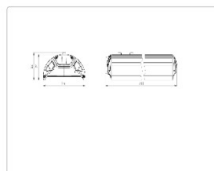

Кривая силы света (КСС): SW (Широкая боковая)

Гарантия, мес: 60

ХАРАКТЕРИСТИКИ

Светотехнические характеристики

Мощность, Вт:	152
Световой поток светодиодного модуля, ЛМ	27293
Световой поток, Лм	24016
Световая эффективность, Лм/Вт:	158
Количество светодиодов, шт:	288
Кривая силы света (КСС):	SW (Широкая боковая)
Цветовая температура, К:	4000
Индекс цветопередачи CRI:	72
Коэффициент пульсаций светового потока, %:	≤ 1%
Ресурс светодиодов, ч:	100000

Массогабаритные характеристики

Габариты светильника ДхШхВ, мм:	644x173x93
Масса нетто, кг:	5
Светильников в коробке, шт:	1
Объем коробки, м3:	0.014
Масса брутто, кг:	5.3
Габариты коробки ДхШхВ, мм:	680x190x110