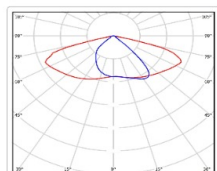

Кривая силы света (КСС): SW (Широкая боковая)

Гарантия, мес: 60

ХАРАКТЕРИСТИКИ

Светотехнические характеристики

Мощность, Вт:	152
Световой поток светодиодного модуля, ЛМ	27293
Световой поток, Лм	24016
Световая эффективность, Лм/Вт:	158
Количество светодиодов, шт:	288
Кривая силы света (КСС):	SW (Широкая боковая)
Цветовая температура, К:	4000
Индекс цветопередачи CRI:	72
Коэффициент пульсаций светового потока, %:	≤ 1%
Ресурс светодиодов, ч:	100000