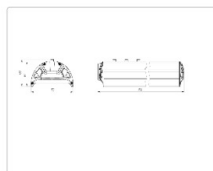

ХАРАКТЕРИСТИКИ

Светотехнические характеристики

Мощность, Вт:	171.9
Световой поток светодиодного модуля, Лм	30339
Световой поток, Лм	27160
Световая эффективность, Лм/Вт:	158
Количество светодиодов, шт:	320
Кривая силы света (КСС):	SW (Широкая боковая)
Цветовая температура, К:	4000
Индекс цветопередачи CRI:	72
Коэффициент пульсаций светового потока, %:	≤ 1%
Ресурс светодиодов, ч:	100000