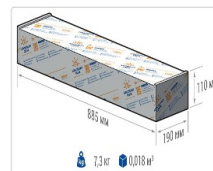

ХАРАКТЕРИСТИКИ

Светотехнические характеристики

Мощность, Вт:	171.9
Световой поток светодиодного модуля, Лм	30339
Световой поток, Лм	27160
Световая эффективность, Лм/Вт:	158
Количество светодиодов, шт:	320
Кривая силы света (КСС):	SW (Широкая боковая)
Цветовая температура, К:	4000
Индекс цветопередачи CRI:	72
Коэффициент пульсаций светового потока, %:	≤ 1%
Ресурс светодиодов, ч:	100000