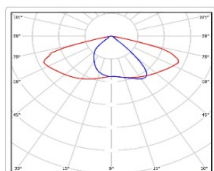

ХАРАКТЕРИСТИКИ

Светотехнические характеристики

Мощность, Вт:	171.9
Световой поток светодиодного модуля, Лм	30339
Световой поток, Лм	27160
Световая эффективность, Лм/Вт:	158
Количество светодиодов, шт:	320
Кривая силы света (КСС):	SW (Широкая боковая)
Цветовая температура, К:	4000
Индекс цветопередачи CRI:	72
Коэффициент пульсаций светового потока, %:	≤ 1%
Ресурс светодиодов, ч:	100000