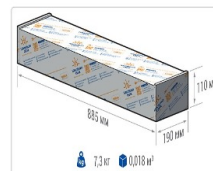

Кривая силы света (КСС): SW (Широкая боковая)

Гарантия, мес: 60

ХАРАКТЕРИСТИКИ

Светотехнические характеристики

Мощность, Вт:	171.9
Световой поток светодиодного модуля, ЛМ	30339
Световой поток, Лм	27160
Световая эффективность, Лм/Вт:	158
Количество светодиодов, шт:	320
Кривая силы света (КСС):	SW (Широкая боковая)
Цветовая температура, К:	5000
Индекс цветопередачи CRI:	72
Коэффициент пульсаций светового потока, %:	≤ 1%
Ресурс светодиодов, ч:	100000

Эксплуатационные характеристики

Материал корпуса:	Анодированный алюминий
Материал рассеивателя:	Оптический поликарбонат
Способ крепления светильника:	Консоль Ø30mm - Ø52mm
Степень защиты светильника, IP :	67
Степень защиты оболочки (корпус):	IK10
Степень защиты оболочки (стекло):	IK10
Температура эксплуатации, °С:	от -40° до +45°
Вид климатического исполнения:	УХЛП
Гарантия, мес:	60

Массогабаритные характеристики

Габариты светильника ДхШхВ, мм:	844x173x93
Масса нетто, кг:	6.54
Светильников в коробке, шт:	1
Объем коробки, м3:	0.018
Масса брутто, кг:	7.3
Габариты коробки ДхШхВ, мм	885x190x110