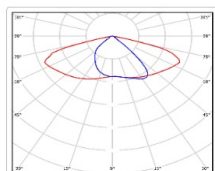

Кривая силы света (КСС): SW (Широкая боковая)

Гарантия, мес: 60

ХАРАКТЕРИСТИКИ

Светотехнические характеристики

Мощность, Вт:	171.9
Световой поток светодиодного модуля, ЛМ	30339
Световой поток, Лм	27160
Световая эффективность, Лм/Вт:	158
Количество светодиодов, шт:	320
Кривая силы света (КСС):	SW (Широкая боковая)
Цветовая температура, К:	5000
Индекс цветопередачи CRI:	72
Коэффициент пульсаций светового потока, %:	≤ 1%
Ресурс светодиодов, ч:	100000