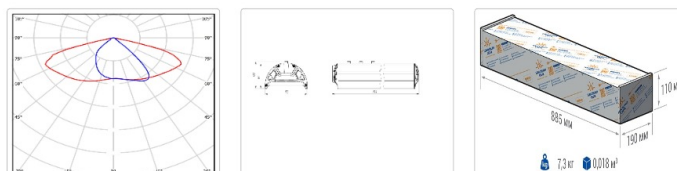

ХАРАКТЕРИСТИКИ

Светотехнические характеристики

Мощность, Вт:	205.2
Световой поток светодиодного модуля, ЛМ	36066
Световой поток, Лм	32422
Световая эффективность, Лм/Вт:	158
Количество светодиодов, шт:	384
Кривая силы света (КСС):	SW (Широкая боковая)
Цветовая температура, К:	4000
Индекс цветопередачи CRI:	72
Коэффициент пульсаций светового потока, %:	≤ 1%
Ресурс светодиодов, ч:	100000

СКАЧАТЬ

IES файл

Декларация о соответствии EAC

Паспорт светильника

Сертификат соответствия

Сертификат

Dwg файл

Электрические характеристики

Время включения светильника, с:	1.5
Диммирование:	Нет
Напряжение питания, В:	176 - 264 В AC
Частота, Гц:	47 ~ 63 Гц
Коэффициент мощности ИП, cosφ:	≥ 0.97
Грозозащита:	Да
Термозащита:	Есть
Защита от 380, В:	Да
Защита от холостого хода:	Восстанавливается
Стойкость к микросекундным импульсам большой энергии:	4 кВ (L-N), 6 кВ (L-PE, N-PE)
Коэффициент пульсаций светового потока, %:	≤ 1%
Гальваническая изоляция:	Да
Пробивное напряжение, кВ AC:	> 1,5 кВ AC
Сопротивление изоляции, МОм:	вход-выход > 200 МОм, вход-земля > 200 МОм, выход-земля > 200 МОм
Класс защиты от поражения электрическим током:	1