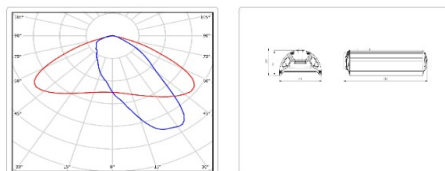

Уличный светильник TL-STREET 55 Plus 5K W3

Артикул: УТ000017050

Мощность, Вт: 57.8

Световой поток, Лм 7984

Световая эффективность, Лм/Вт: 138.1

Индекс цветопередачи CRI: 70

Цветовая температура, К: 5000

Кривая силы света (КСС): W3 (133°x47°) полуширокая боковая

Гарантия, мес: 60

ХАРАКТЕРИСТИКИ

Светотехнические характеристики

Мощность, Вт:	57.8
Световой поток светодиодного модуля, ЛМ	8702
Световой поток, Лм	7984
Световая эффективность, Лм/Вт:	138.1
Количество светодиодов, шт:	27
Кривая силы света (КСС):	W3 (133°x47°) полуширокая боковая
Цветовая температура, К:	5000
Индекс цветопередачи CRI:	70
Коэффициент пульсаций светового потока, %:	≤5
Ресурс светодиодов, ч:	300000