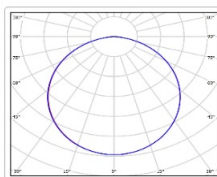

ХАРАКТЕРИСТИКИ

Светотехнические характеристики

Мощность, Вт:	45
Световой поток светодиодного модуля, ЛМ	7088
Световой поток, Лм	4815
Световая эффективность, Лм/Вт:	107
Количество светодиодов, шт:	180
Кривая силы света (КСС):	D (120°) косинусная
Цветовая температура, К:	4000
Индекс цветопередачи CRI:	80
Ресурс светодиодов, ч:	100000