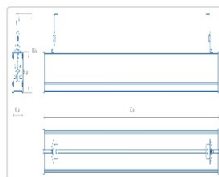

ХАРАКТЕРИСТИКИ

Светотехнические характеристики

Мощность, Вт:	45
Световой поток светодиодного модуля, ЛМ	7088
Световой поток, Лм	4815
Световая эффективность, Лм/Вт:	107
Количество светодиодов, шт:	180
Кривая силы света (КСС):	D (120°) косинусная
Цветовая температура, К:	4000
Индекс цветопередачи CRI:	80
Ресурс светодиодов, ч:	100000