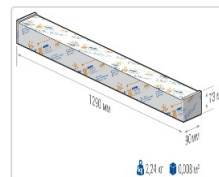

ХАРАКТЕРИСТИКИ

Светотехнические характеристики

Мощность, Вт:	45
Световой поток светодиодного модуля, ЛМ	7088
Световой поток, Лм	4815
Световая эффективность, Лм/Вт:	107
Количество светодиодов, шт:	180
Кривая силы света (КСС):	D (120°) косинусная
Цветовая температура, К:	4000
Индекс цветопередачи CRI:	80
Ресурс светодиодов, ч:	100000