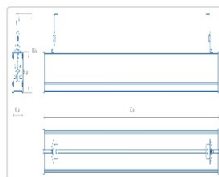

ХАРАКТЕРИСТИКИ

Светотехнические характеристики

Мощность, Вт:	45
Световой поток светодиодного модуля, ЛМ	7088
Световой поток, Лм	5895
Световая эффективность, Лм/Вт:	131
Количество светодиодов, шт:	180
Кривая силы света (КСС):	Г (80°) глубокая
Цветовая температура, К:	5000
Индекс цветопередачи CRI:	80
Ресурс светодиодов, ч:	100000