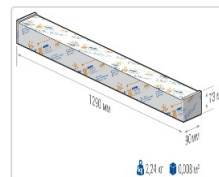

Кривая силы света (КСС): Г (80°) глубокая

Гарантия, мес: 60

ХАРАКТЕРИСТИКИ

Светотехнические характеристики

Мощность, Вт:	45
Световой поток светодиодного модуля, ЛМ	7088
Световой поток, Лм	5895
Световая эффективность, Лм/Вт:	131
Количество светодиодов, шт:	180
Кривая силы света (КСС):	Г (80°) глубокая
Цветовая температура, К:	5000
Индекс цветопередачи CRI:	80
Ресурс светодиодов, ч:	100000

Массогабаритные характеристики

Габариты светильника ДхШхВ, мм:	1150х63х56
Габариты светильника с креплением ДхШхВ, мм:	1150х63х112
Масса нетто, кг:	1.8
Светильников в коробке, шт:	1
Объем коробки, м3:	0.008
Масса брутто, кг:	2.2
Габариты коробки ДхШхВ, мм:	1290х90х73