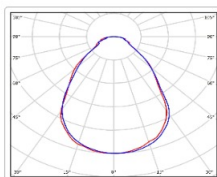

Кривая силы света (КСС): Г (80°) глубокая

Гарантия, мес: 60

ХАРАКТЕРИСТИКИ

Светотехнические характеристики

Мощность, Вт:	45
Световой поток светодиодного модуля, ЛМ	7088
Световой поток, Лм	5895
Световая эффективность, Лм/Вт:	131
Количество светодиодов, шт:	180
Кривая силы света (КСС):	Г (80°) глубокая
Цветовая температура, К:	5000
Индекс цветопередачи CRI:	80
Ресурс светодиодов, ч:	100000