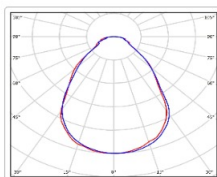

Кривая силы света (КСС): Г (80°) глубокая

Гарантия, мес: 60

ХАРАКТЕРИСТИКИ

Светотехнические характеристики

Мощность, Вт:	45.4
Световой поток светодиодного модуля, ЛМ	7124
Световой поток, Лм	5505
Световая эффективность, Лм/Вт:	121.3
Количество светодиодов, шт:	240
Кривая силы света (КСС):	Г (80°) глубокая
Цветовая температура, К:	5000
Индекс цветопередачи CRI:	80
Ресурс светодиодов, ч:	100000