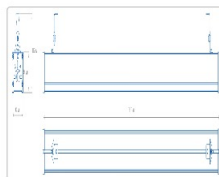

Кривая силы света (КСС): Г (80°) глубокая

Гарантия, мес: 60

ХАРАКТЕРИСТИКИ

Светотехнические характеристики

Мощность, Вт:	45.4
Световой поток светодиодного модуля, ЛМ	7124
Световой поток, Лм	5505
Световая эффективность, Лм/Вт:	121.3
Количество светодиодов, шт:	240
Кривая силы света (КСС):	Г (80°) глубокая
Цветовая температура, К:	5000
Индекс цветопередачи CRI:	80
Ресурс светодиодов, ч:	100000

Массогабаритные характеристики

Габариты светильника ДхШхВ, мм:	1517х63х56
Габариты светильника с креплением ДхШхВ, мм:	1517х63х112
Масса нетто, кг:	2.2
Светильников в коробке, шт:	2
Объем коробки, м3:	0.022
Масса брутто, кг:	5.3
Габариты коробки ДхШхВ, мм:	1610х155х90