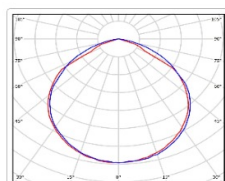

Кривая силы света (КСС): D (120°) косинусная

Гарантия, мес: 60

ХАРАКТЕРИСТИКИ

Светотехнические характеристики

Мощность, Вт:	54.8
Световой поток светодиодного модуля, ЛМ	9793
Световой поток, Лм	8520
Световая эффективность, Лм/Вт:	155.5
Количество светодиодов, шт:	240
Кривая силы света (КСС):	D (120°) косинусная
Цветовая температура, К:	5000
Индекс цветопередачи CRI:	80
Коэффициент пульсаций светового потока, %:	≤ 1%
Ресурс светодиодов, ч:	100000