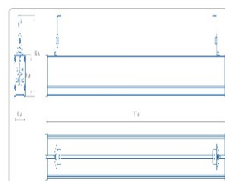

ХАРАКТЕРИСТИКИ

Светотехнические характеристики

Мощность, Вт:	54.8
Световой поток светодиодного модуля, ЛМ	9793
Световой поток, Лм	8520
Световая эффективность, Лм/Вт:	155.5
Количество светодиодов, шт:	240
Кривая силы света (КСС):	D (120°) косинусная
Цветовая температура, К:	5000
Индекс цветопередачи CRI:	80
Коэффициент пульсаций светового потока, %:	≤ 1%
Ресурс светодиодов, ч:	100000