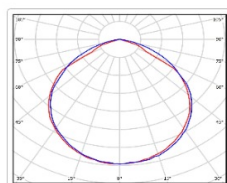

ХАРАКТЕРИСТИКИ

Светотехнические характеристики

Мощность, Вт:	75
Световой поток светодиодного модуля, ЛМ	12293
Световой поток, Лм	10695
Световая эффективность, Лм/Вт:	142.6
Количество светодиодов, шт:	300
Кривая силы света (КСС):	D (120°) косинусная
Цветовая температура, К:	4000
Индекс цветопередачи CRI:	80
Коэффициент пульсаций светового потока, %:	5
Ресурс светодиодов, ч:	100000