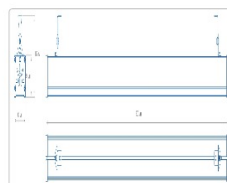

ХАРАКТЕРИСТИКИ

Светотехнические характеристики

Мощность, Вт:	75
Световой поток светодиодного модуля, ЛМ	12293
Световой поток, Лм	10695
Световая эффективность, Лм/Вт:	142.6
Количество светодиодов, шт:	300
Кривая силы света (КСС):	D (120°) косинусная
Цветовая температура, К:	4000
Индекс цветопередачи CRI:	80
Коэффициент пульсаций светового потока, %:	5
Ресурс светодиодов, ч:	100000