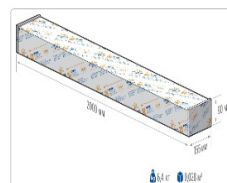

ХАРАКТЕРИСТИКИ

Светотехнические характеристики

Мощность, Вт:	75
Световой поток светодиодного модуля, ЛМ	12293
Световой поток, Лм	10695
Световая эффективность, Лм/Вт:	142.6
Количество светодиодов, шт:	300
Кривая силы света (КСС):	D (120°) косинусная
Цветовая температура, К:	4000
Индекс цветопередачи CRI:	80
Коэффициент пульсаций светового потока, %:	5
Ресурс светодиодов, ч:	100000