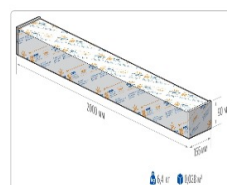

ХАРАКТЕРИСТИКИ

Светотехнические характеристики

Мощность, Вт:	75
Световой поток светодиодного модуля, ЛМ	12293
Световой поток, Лм	10695
Световая эффективность, Лм/Вт:	142.6
Количество светодиодов, шт:	300
Кривая силы света (КСС):	D (120°) косинусная
Цветовая температура, К:	5000
Индекс цветопередачи CRI:	80
Коэффициент пульсаций светового потока, %:	5
Ресурс светодиодов, ч:	100000