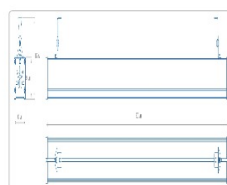

ХАРАКТЕРИСТИКИ

Светотехнические характеристики

Мощность, Вт:	75
Световой поток светодиодного модуля, ЛМ	12293
Световой поток, Лм	10695
Световая эффективность, Лм/Вт:	142.6
Количество светодиодов, шт:	300
Кривая силы света (КСС):	D (120°) косинусная
Цветовая температура, К:	5000
Индекс цветопередачи CRI:	80
Коэффициент пульсаций светового потока, %:	5
Ресурс светодиодов, ч:	100000