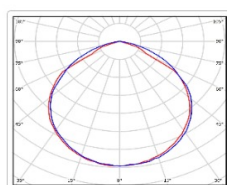

ХАРАКТЕРИСТИКИ

Светотехнические характеристики

Мощность, Вт:	75
Световой поток светодиодного модуля, ЛМ	12293
Световой поток, Лм	10695
Световая эффективность, Лм/Вт:	142.6
Количество светодиодов, шт:	300
Кривая силы света (КСС):	D (120°) косинусная
Цветовая температура, К:	5000
Индекс цветопередачи CRI:	80
Коэффициент пульсаций светового потока, %:	5
Ресурс светодиодов, ч:	100000